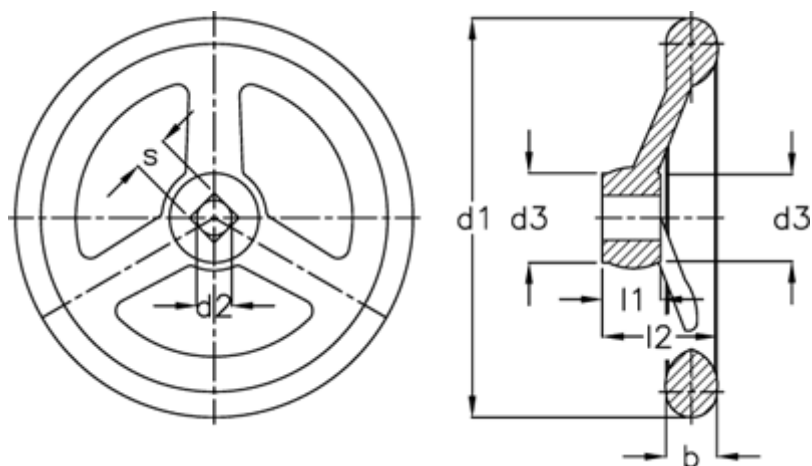

Varenummer: 20304332
Beskrivelse: E+G Håndhjul
DIN 950-AL-200-K18-A

Mål

Antal eger =	3
b	= 22
d1	= 200
d2 H7	= 18
d3	= 38
l1	= 24
l2	= 45